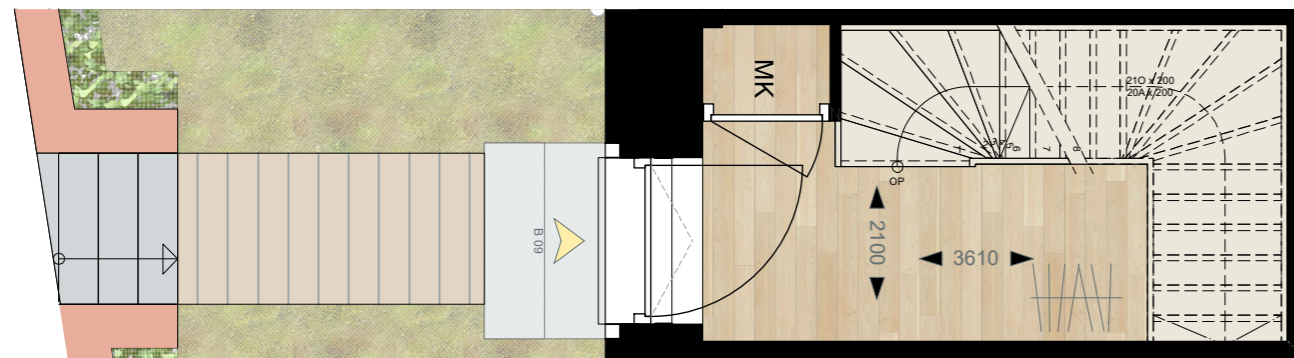

eerste verdieping - schaal 1:50

begane grond - schaal 1:50

dakterras - schaal 1:50

Bouwnummer 09

**98 m²
24 m² dakterras
6 m² voortuin**

schaal 1:50