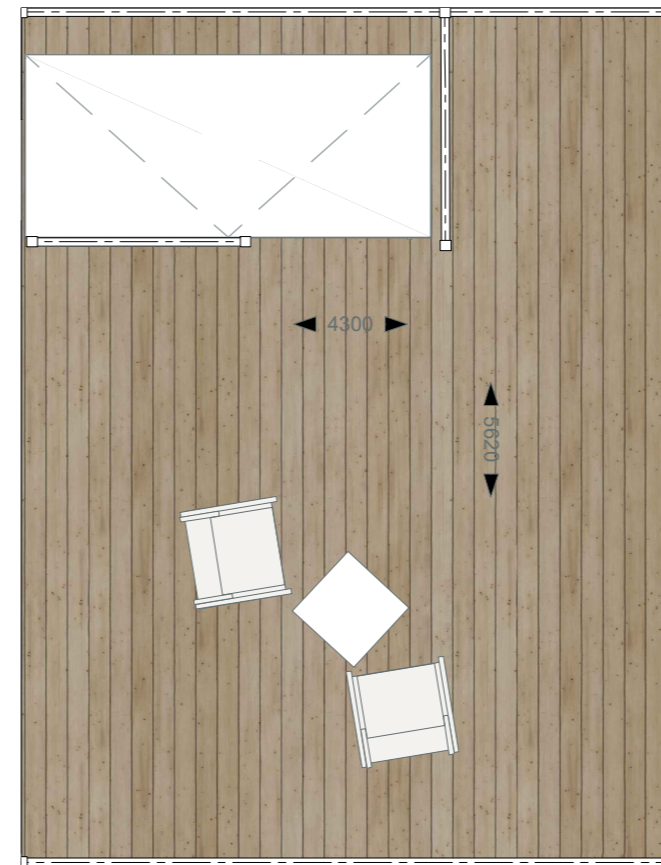

eerste verdieping - schaal 1:50

begane grond - schaal 1:50

dakterras - schaal 1:50

Bouwnummer 09

**98 m²
24 m² dakterras
6 m² voortuin**

schaal 1:50